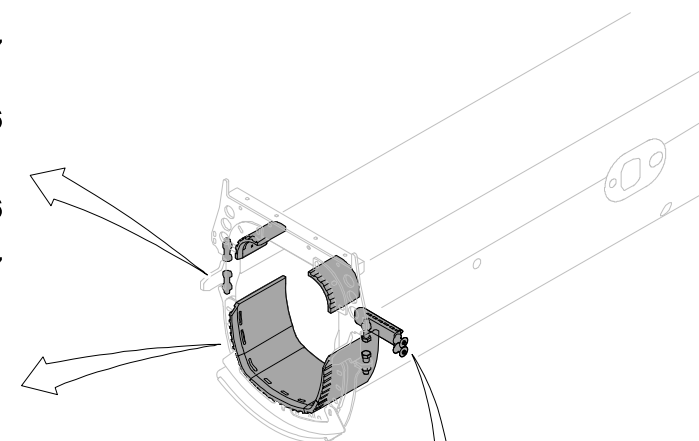

TELESKOP 3 KPL.

TELESCOP 3 CPL.

BILDTADEL
PICTORIAL DISPLAY**GMK4080-3**

12.21

3240452-ETL J

2/5

17 18 19 20
21 22 23 24
25 26 2717 18 19 20
21 22 23 24
25 26 2739 40 41 42
43 44 45 46
47 48 49

GROVE[®]

TELESKOP 3 KPL.

TELESCOP 3 CPL.

BILDTADEL
PICTORIAL DISPLAY**GMK4080-3**

12.21

3240452-ETL J

3/5

28 29 30 31
32 33 34 35
36 37 38

28 29 30 31
32 33 34 35
36 37 38