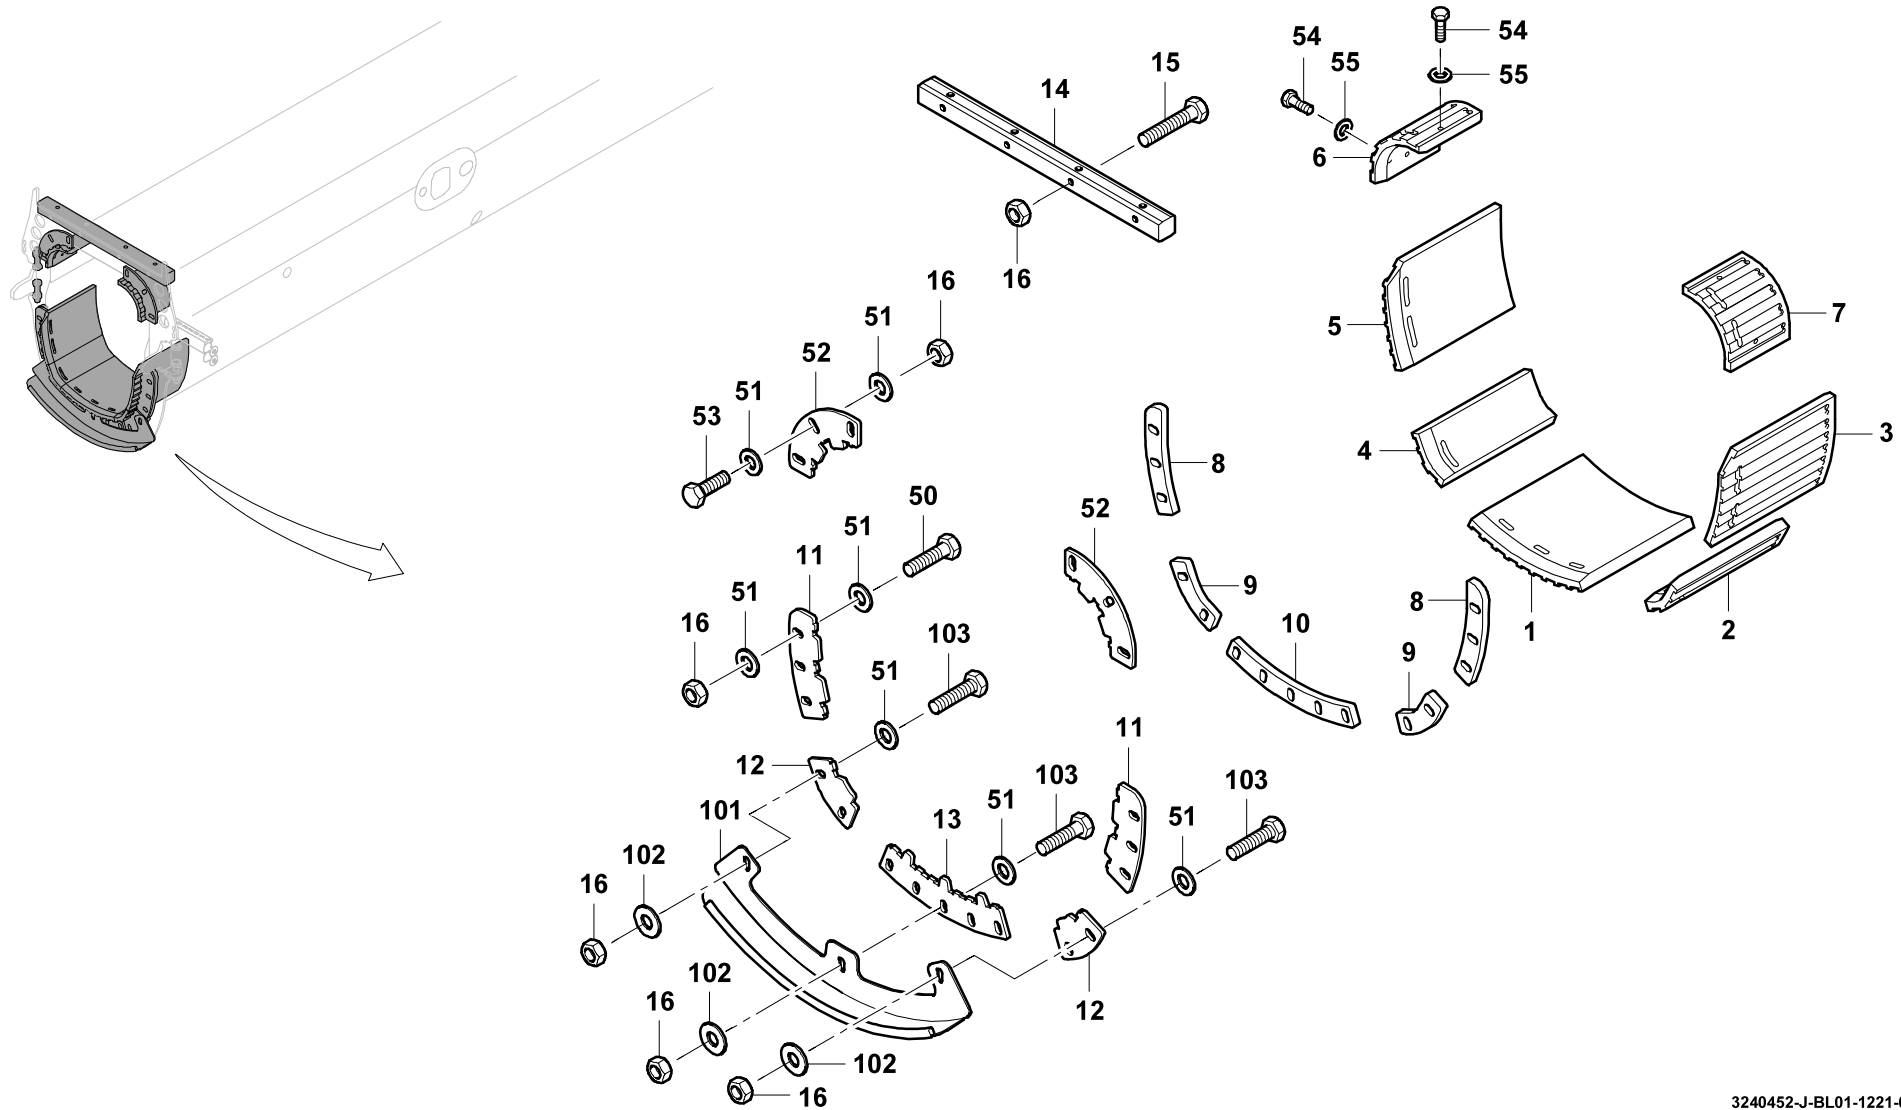

GROVE

TELESKOP 3 KPL.

TELESCOP 3 CPL.

BILDTADEL
PICTORIAL DISPLAY**GMK4080-3**

12.21

3240452-ETL J

1/5

GROVE

TELESKOP 3 KPL.

TELESCOP 3 CPL.

BILDTADEL
PICTORIAL DISPLAY**GMK4080-3**

12.21

3240452-ETL J

2/5

17 18 19 20
21 22 23 24
25 26 2717 18 19 20
21 22 23 24
25 26 2739 40 41 42
43 44 45 46
47 48 49

GROVE[®]

TELESKOP 3 KPL.

TELESCOP 3 CPL.

BILDTADEL
PICTORIAL DISPLAY**GMK4080-3**

12.21

3240452-ETL J

3/5

28 29 30 31
32 33 34 35
36 37 38

28 29 30 31
32 33 34 35
36 37 38

GROVE

TELESKOP 3 KPL.

TELESCOP 3 CPL.

BILDTADEL
PICTORIAL DISPLAY**GMK4080-3**

12.21

3240452-ETL J

5/5