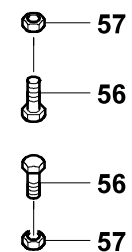

TELESKOP 3 KPL.

TELESCOP 3 CPL.

BILDTADEL
PICTORIAL DISPLAY**GMK4080-3**

12.21

3240452-ETL J

2/5

17 18 19 20
21 22 23 24
25 26 2717 18 19 20
21 22 23 24
25 26 2739 40 41 42
43 44 45 46
47 48 49

GROVE[®]

TELESKOP 3 KPL.

TELESCOP 3 CPL.

BILDTADEL
PICTORIAL DISPLAY**GMK4080-3**

12.21

3240452-ETL J

3/5

28 29 30 31
32 33 34 35
36 37 38

28 29 30 31
32 33 34 35
36 37 38