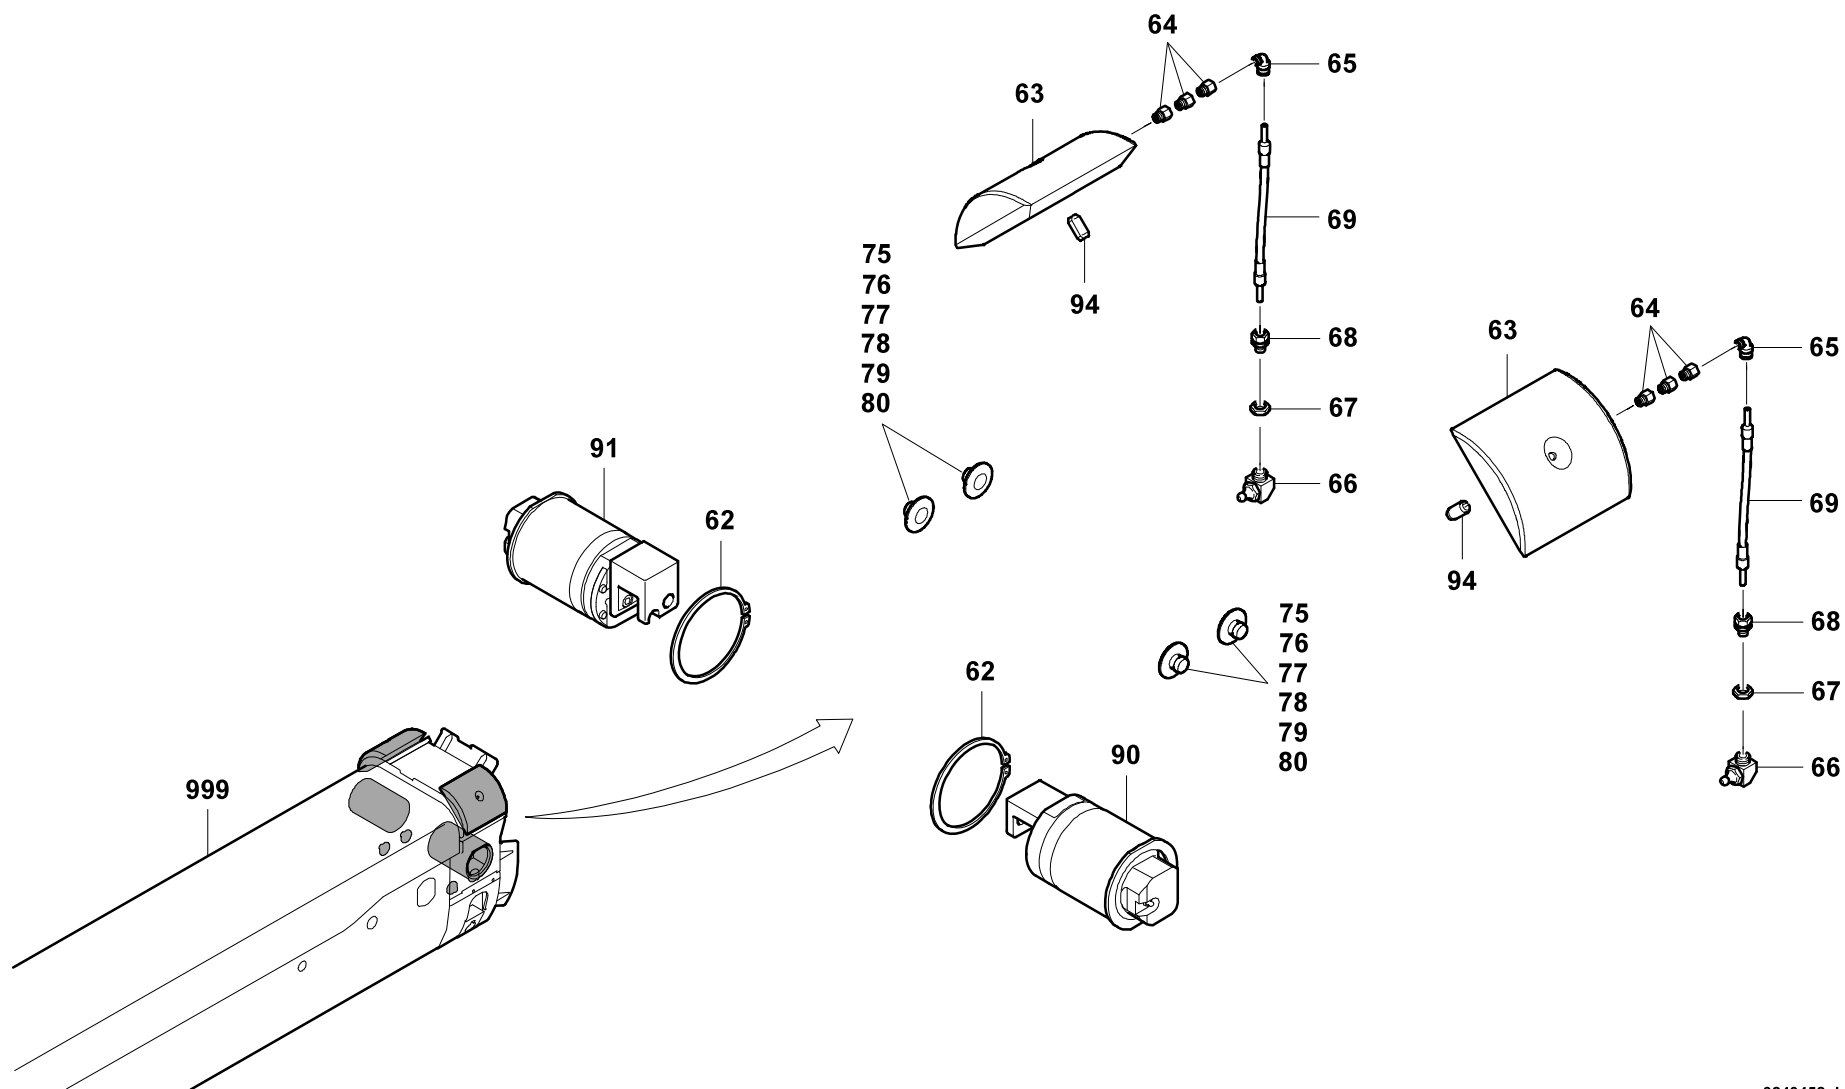

GROVE

TELESKOP 3 KPL.

TELESCOP 3 CPL.

BILDTADEL
PICTORIAL DISPLAY

12.21

3240452-ETL J

4/5

GMK4080-3

GROVE

TELESKOP 3 KPL.

TELESCOP 3 CPL.

BILDTADEL
PICTORIAL DISPLAY**GMK4080-3**

12.21

3240452-ETL J

5/5