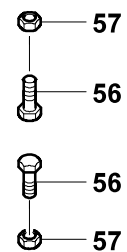

TELESKOP 3 KPL.

TELESCOP 3 CPL.

BILDTADEL
PICTORIAL DISPLAY**GMK4080-3**

12.21

3240452-ETL J

2/5

17 18 19 20
21 22 23 24
25 26 2717 18 19 20
21 22 23 24
25 26 2739 40 41 42
43 44 45 46
47 48 49

GROVE[®]

TELESKOP 3 KPL.

TELESCOP 3 CPL.

BILDTADEL
PICTORIAL DISPLAY**GMK4080-3**

12.21

3240452-ETL J

3/5

28 29 30 31
32 33 34 35
36 37 38

28 29 30 31
32 33 34 35
36 37 38